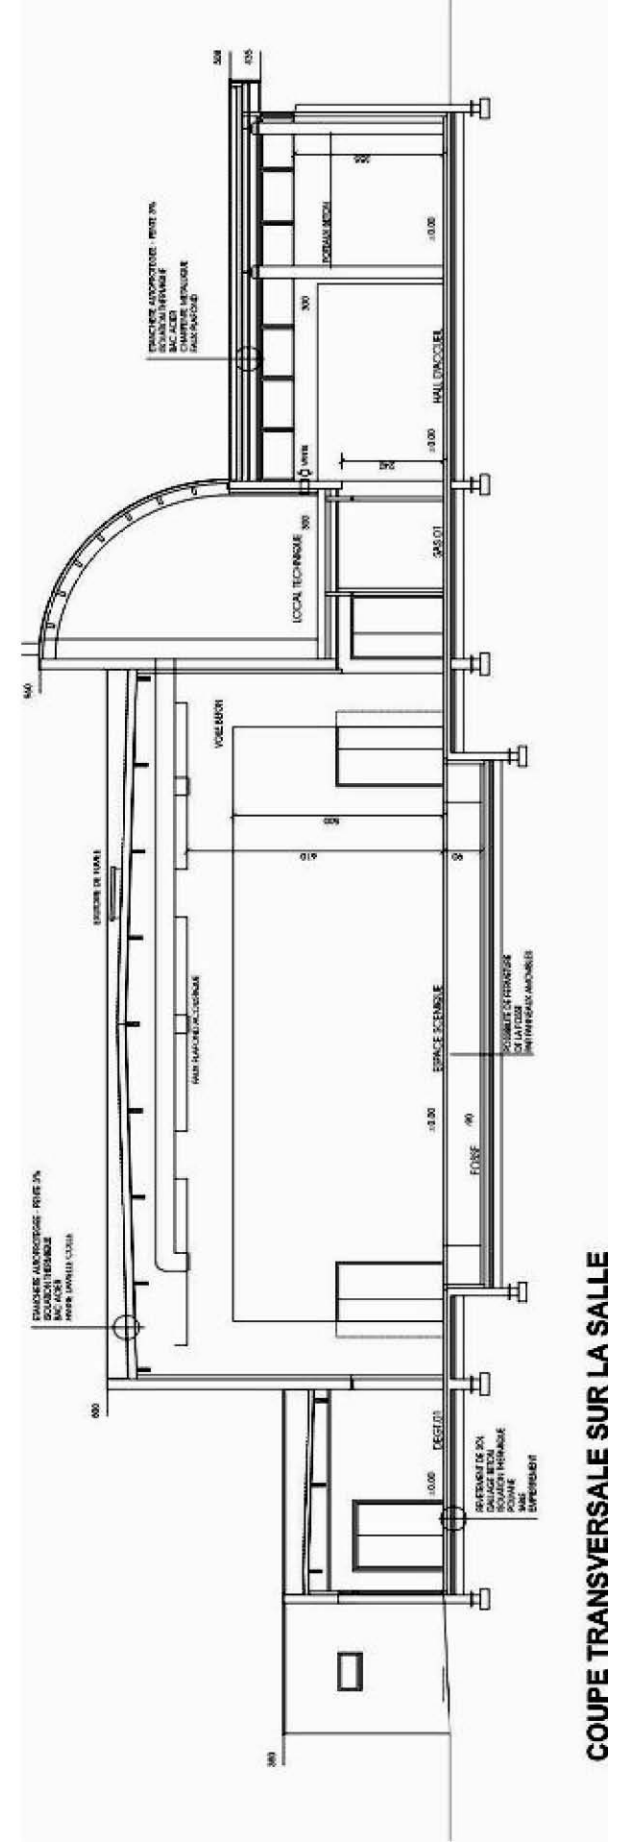

**COUPE LONGITUDINALE SUR LA SALLE**

**COUPE TRANSVERSALE SUR LA SALLE**

## Salle

340 places gradin + 60 places fosse  
Gradin et fosse fermés : 1000 places

Largeur : 18 m  
Longueur : 16,60 m  
Surface : 330 m<sup>2</sup>

Hall d'accueil (60 m<sup>2</sup>) - 2 Toilettes pour le public  
2 loges maquillage (27 m<sup>2</sup>) - Toilettes et douches contiguës aux loges  
1 salle de réunion (85 m<sup>2</sup>)

## Scène

Ouverture : 14 m  
Hauteur : 4,20 m  
Pente : 0 %  
Plancher : chêne

Distance mur / mur jardin / cour : 18 m  
Distance manteau / mur lointain : 9 m  
Distance manteau / rideau lointain : 8 m  
Avant-scène : 1 m  
Surface : 163 m<sup>2</sup>

Rideau de scène en velours bleu nuit  
4 jeux de pendrions noirs  
Tapis de danse noir : 14x9 m

Hauteur sous grill : 5,50 m  
9 perches rondes  
1 perche motorisée face (300 Kg de charge utile)